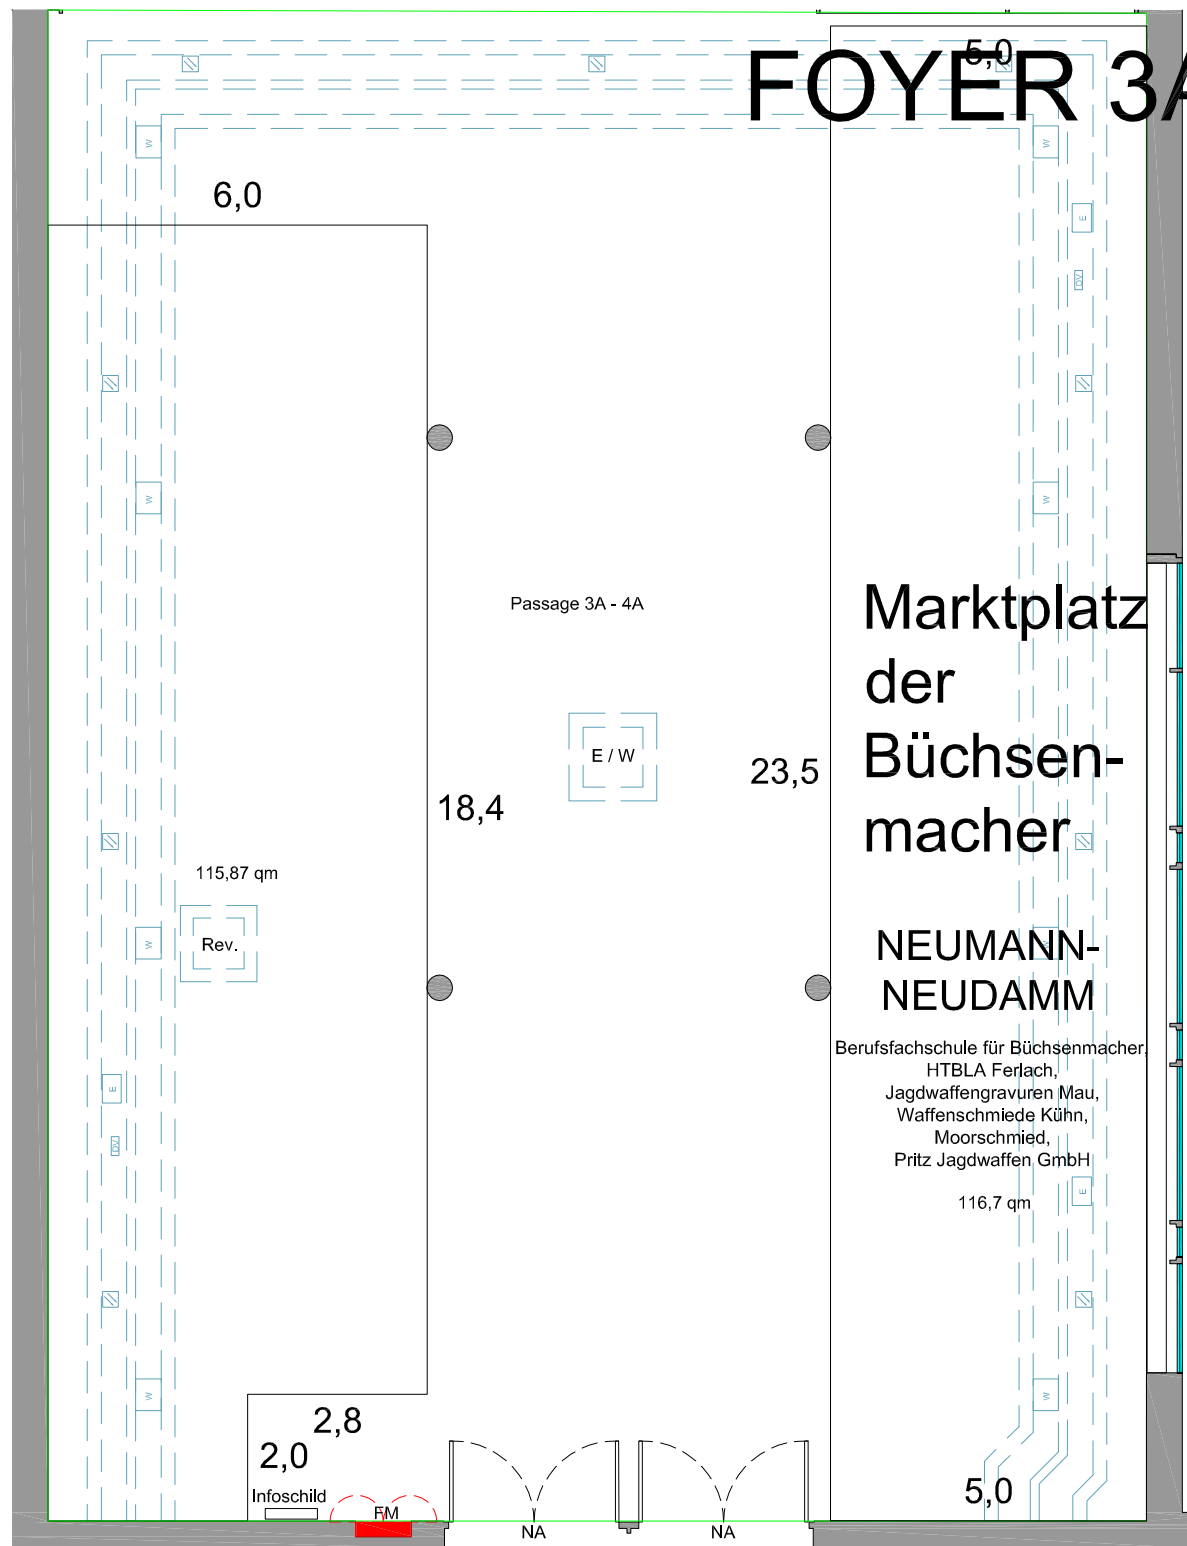

FOYER 3A

6,0

5,0

Passage 3A - 4A

E/W

23,5

Marktplatz
der
Büchsen-
macher

18,4

115,87 qm

Rev.

NEUMANN-
NEUDAMM

Berufsfachschule für Büchsenmacher
HTBLA Ferlach,
Jagdwaffengravuren Mau,
Waffenschmiede Kühn,
Moorschmied,
Pritz Jagdwaffen GmbH
116,7 qm

2,8
2,0

Infoschild

FM

NA

NA

5,0